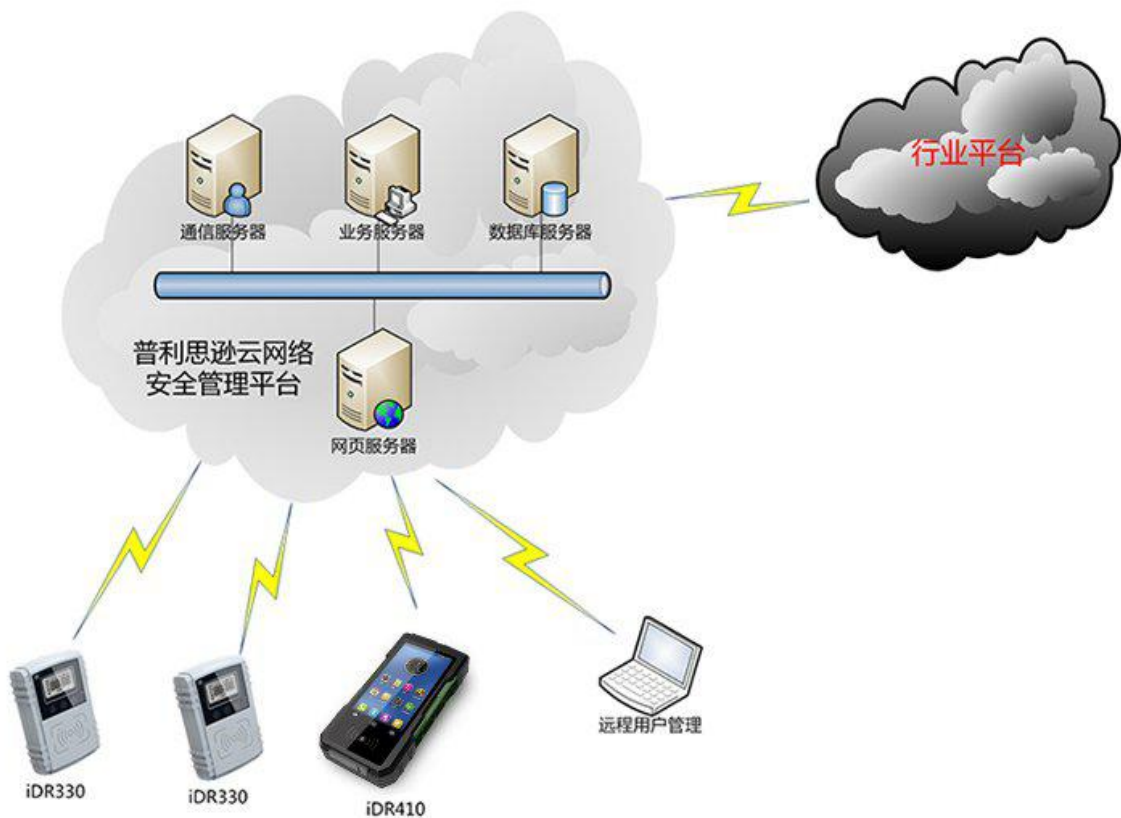

云安全管理平台

特色优势

云安全管理平台是针对二代身份证核验的行业应用而推出的一款高安全管理平台。可独立部署在公网，也可和公安/行业系统平台共同部署，对 iDR330 或其他本公司生产的移动终端产品提供后台设备管理、数据管理、用户管理等功能，同时提供第三方业务接口，可方便与行业原有平台通讯。

核心技术

- 实时管理 iDR 系列的身份证阅读器终端相关信息；
- 在线接收终端上报的各类信息；
- 云端升级设备程序；
- 为用户提供相关信息查询统计；
- 通过权限和角色控制不同级别用户所管理的终端和操作权限。

主要特点

- 统一接入认证服务、分布式通信服务、集中业务管理系统的架构模式；
- 基于跨平台的 J2EE 框架，能为各类行业平台提供业务接口。

客户价值

安全管理平台，配合二代身份证阅读核验机具，可为用户提供完整的从终端到云端的系统解决方案，能有效地为公安等行业系统平台提供基于身份证的数据信息，可广泛地应用于所有公共安全管理场合。

云平台管理系统

终端管理

程序管理

信息查询